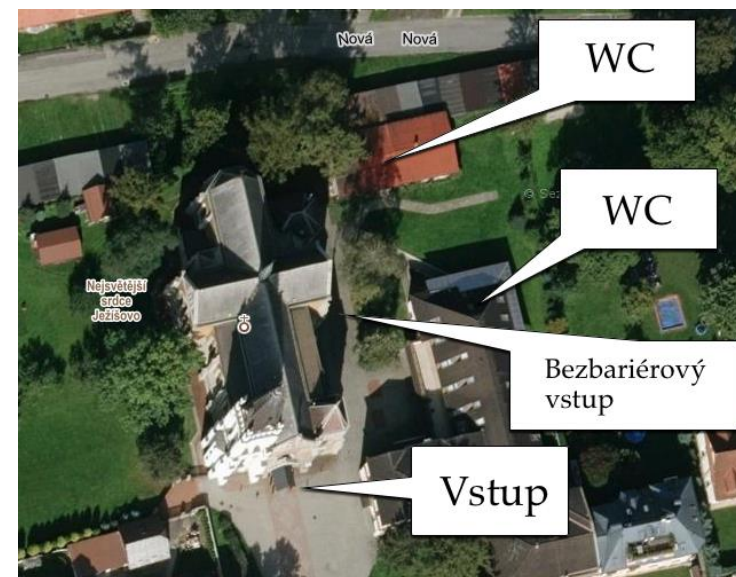

Organizační pokyny pro Diecézní pouť charit 2018

Mapa s vyznačením trasy vedoucí k místu konání a parkovacích míst

Legenda: **MODŘE** pěší trasa ke kostelu Nejsvětějšího srdce Ježíšova z autobus. a vlak. nádraží
ČERVENĚ označení možností parkování
MODŘE VYPLNĚNÉ PLOCHY označení velkokapacitního parkování u OD Billa
ČERNĚ označení směru dopravy v ulici

Označení vstupů do kostela a sociálního zázemí

Termín pouti

16. 5. 2018

Adresa místa konání

Kostel Nejsvětějšího srdce Ježíšova

Masarykovy sady 73/24

737 01 Český Těšín

GPS: N 49°44.94482', E 18°37.31273'