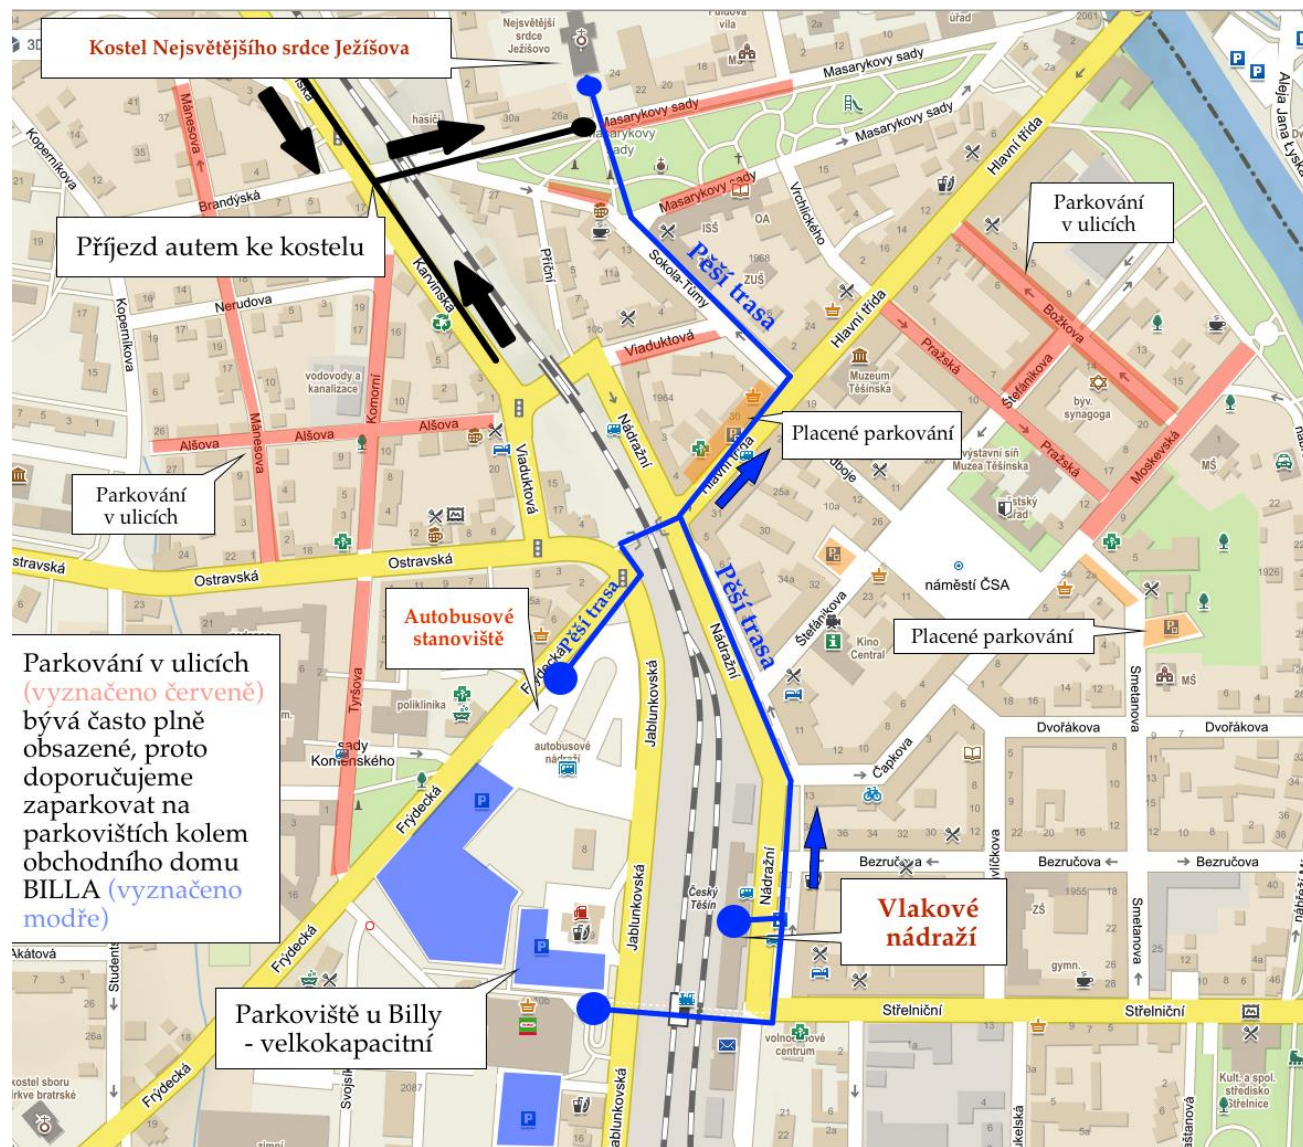

Organizační pokyny pro Diecézní pouť charit 2018

Mapa s vyznačením trasy vedoucí k místu konání a parkovacích míst

Legenda: **MODŘE** pěší trasa ke kostelu Nejsvětějšího srdce Ježíšova z autobus. a vlak. nádraží
ČERVENĚ označení možností parkování
MODŘE VYPLNĚNÉ PLOCHY označení velkokapacitního parkování u OD Billa
ČERNĚ označení směru dopravy v ulici

Označení vstupů do kostela a sociálního zázemí

Termín pouti

16. 5. 2018

Adresa místa konání

Kostel Nejsvětějšího srdce Ježíšova

Masarykovy sady 73/24

737 01 Český Těšín

GPS: N 49°44.94482', E 18°37.31273'